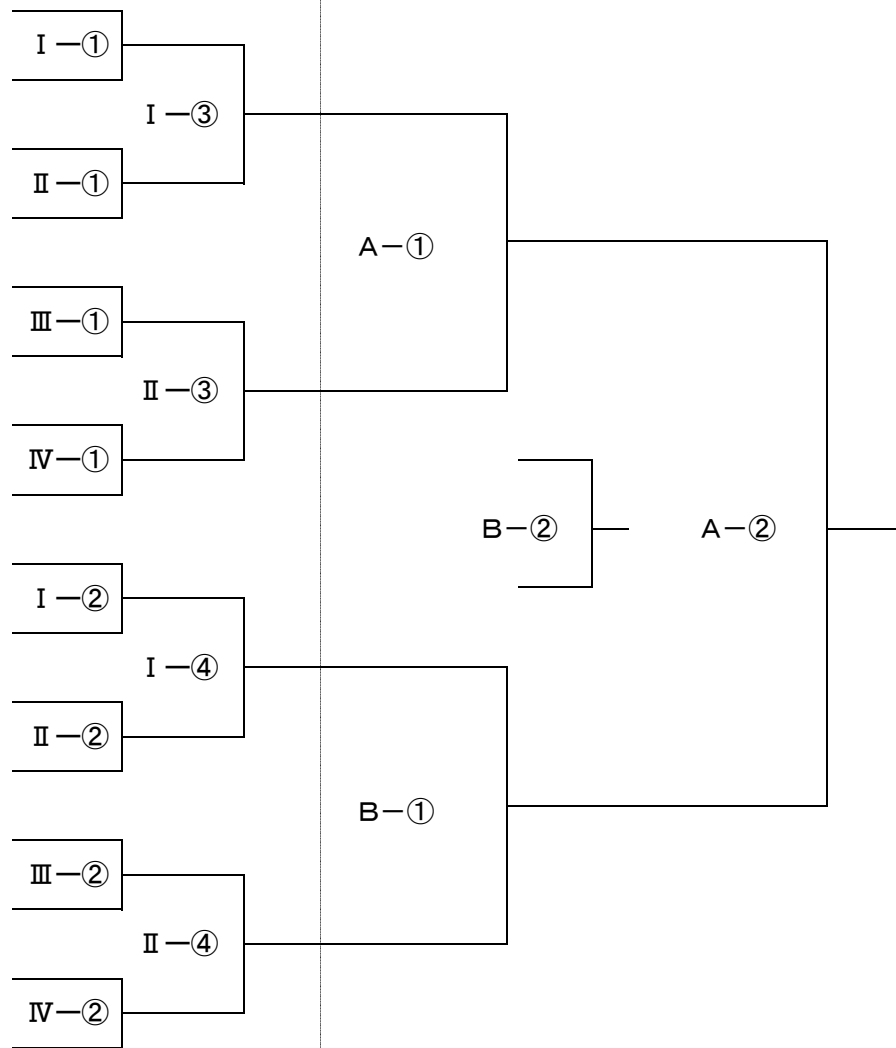

12月13日

- ① 10:00
- ② 11:00
- ③ 12:00
- ④ 13:00

12月14日

- ① 9:20
- ② 10:30
- 閉会式: 11:30

優勝 :
二位 :
三位 :
四位 :

- A組1位
- B組1位
- C組1位
- D組1位
- E組1位
- F組1位
- G組1位
- H組1位
- I組1位
- J組1位
- K組1位
- L組1位
- M組1位
- N組1位
- O組1位
- P組1位