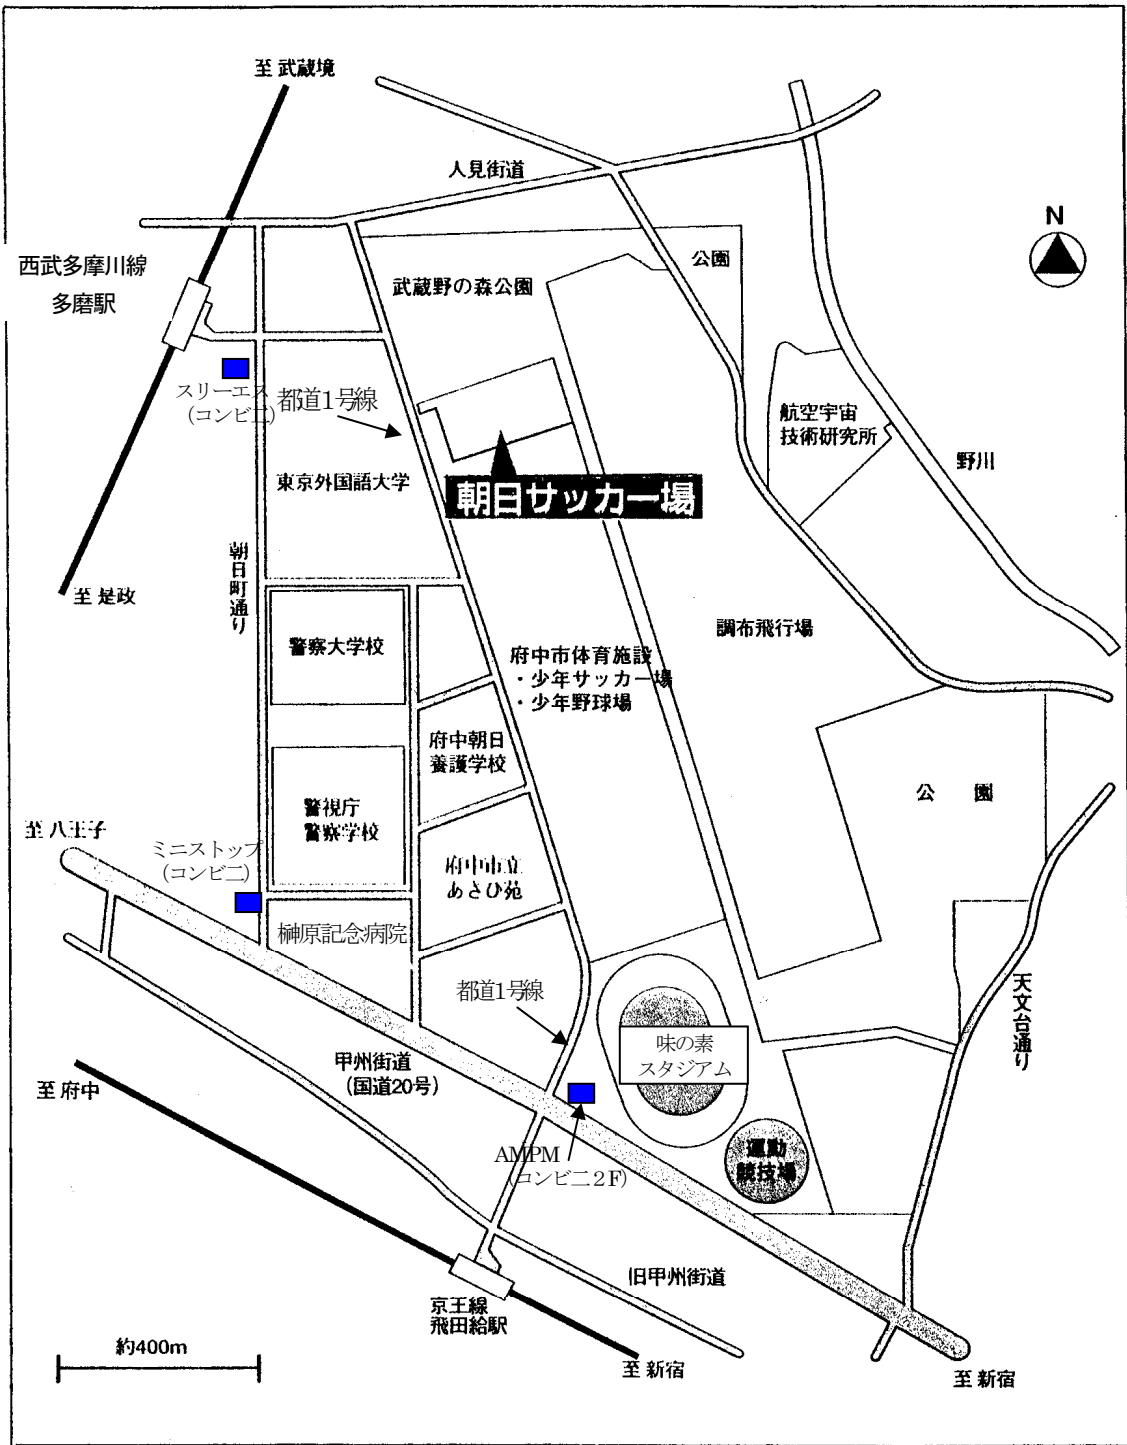

会場案内図

交通 京王線飛田給駅下車 徒歩25分

西武多摩川線多磨駅下車 徒歩10分

府中市朝日サッカー場 東京都府中市朝日町3-7