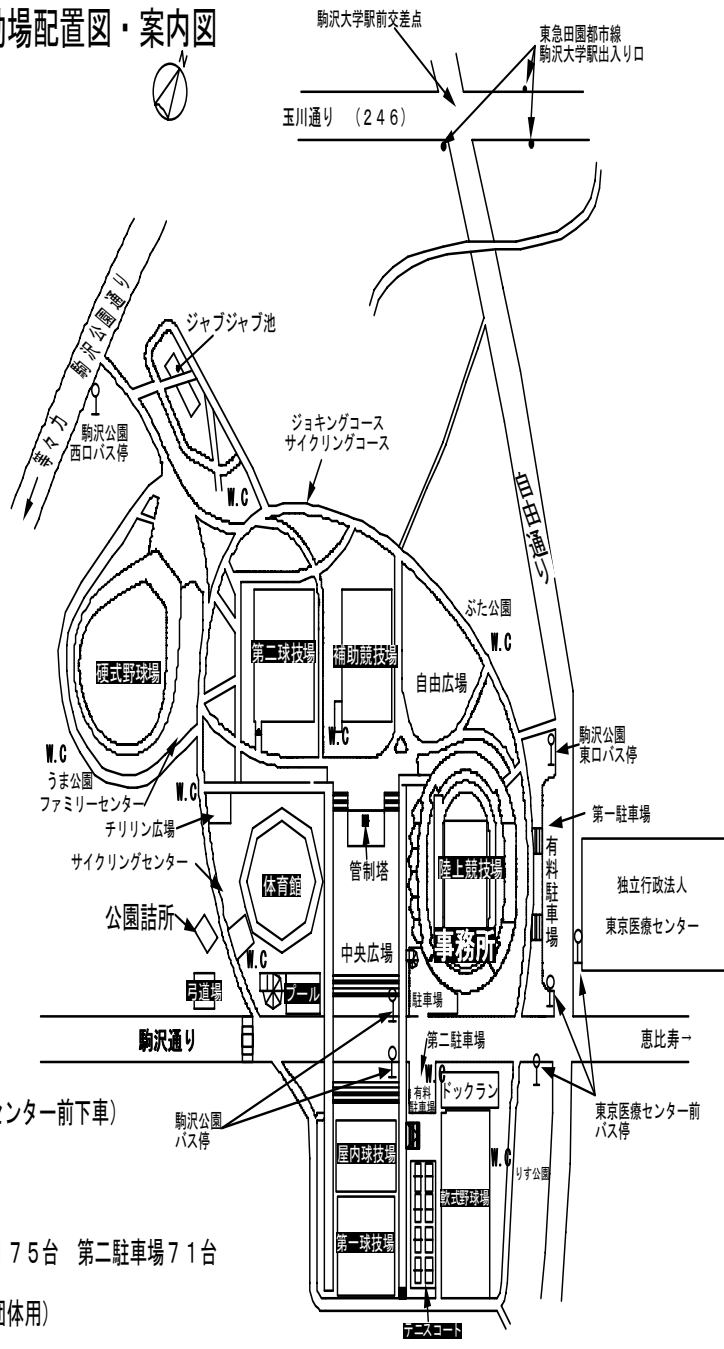

# 駒沢オリンピック公園総合運動場配置図・案内図

## 地下鉄

田園都市線 駒沢大学駅下車 徒歩12分

## 交通

バス  
 渋谷～田園調布 (駒沢公園東口、東京医療センター前下車)  
 恵比寿～用賀 (駒沢公園下車)